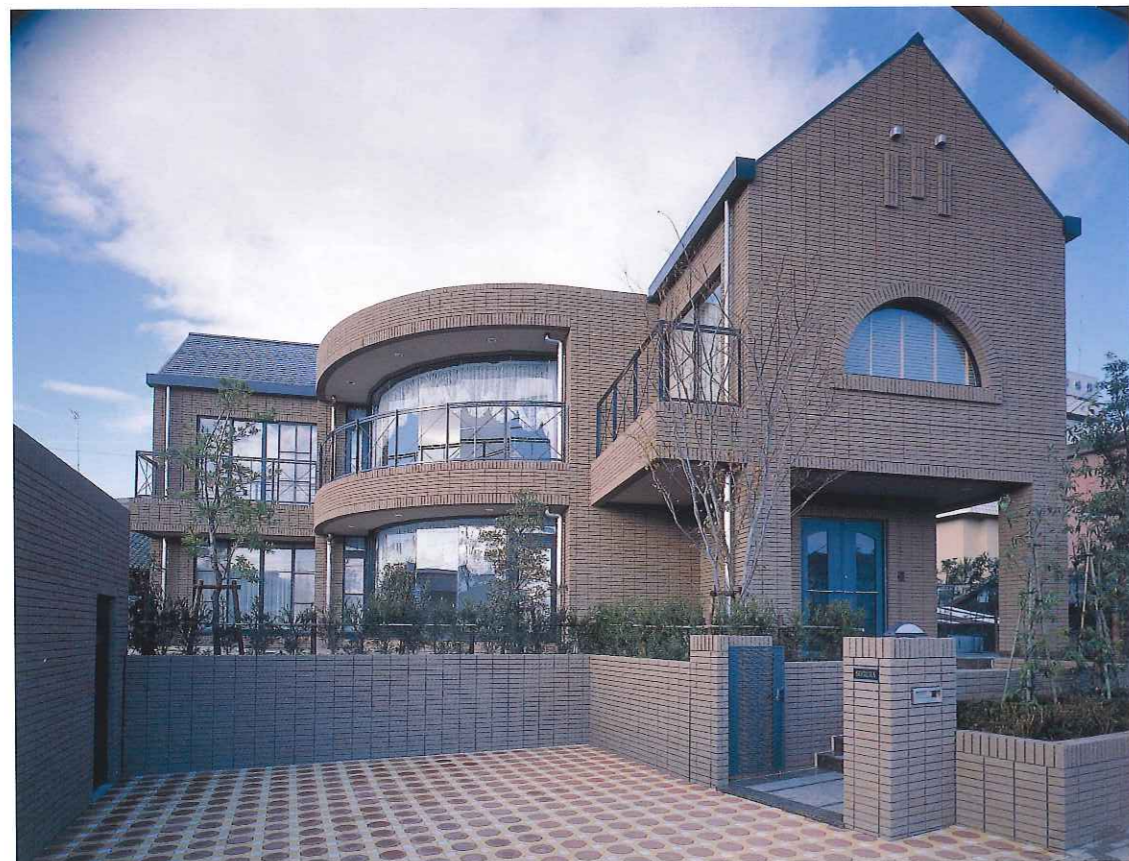

## ヒーローマンション

「入居者満足度の高い物件」として話題の  
北海道で生まれた高断熱・高規格マンション。  
愛知県東部地区のフランチャイズとして  
建設から管理までを土地オーナー様へご提案。  
当エリア内で実績を伸ばしています。

- ① サンライズ
- ② 名広マンション
- ③ まどかの家
- ④ メゾン東側
- ⑤ RESIDENCE華

①

②

③

④

⑤

### 個人住宅

- ① 吉良S邸
- ② 西尾N邸
- ③ 西尾N邸玄関周り
- ④ 半田N邸外観
- ⑤ 半田N邸ホール
- ⑥ 西尾M邸
- ⑦ 西尾S邸

①

④

⑥

⑤

②

③