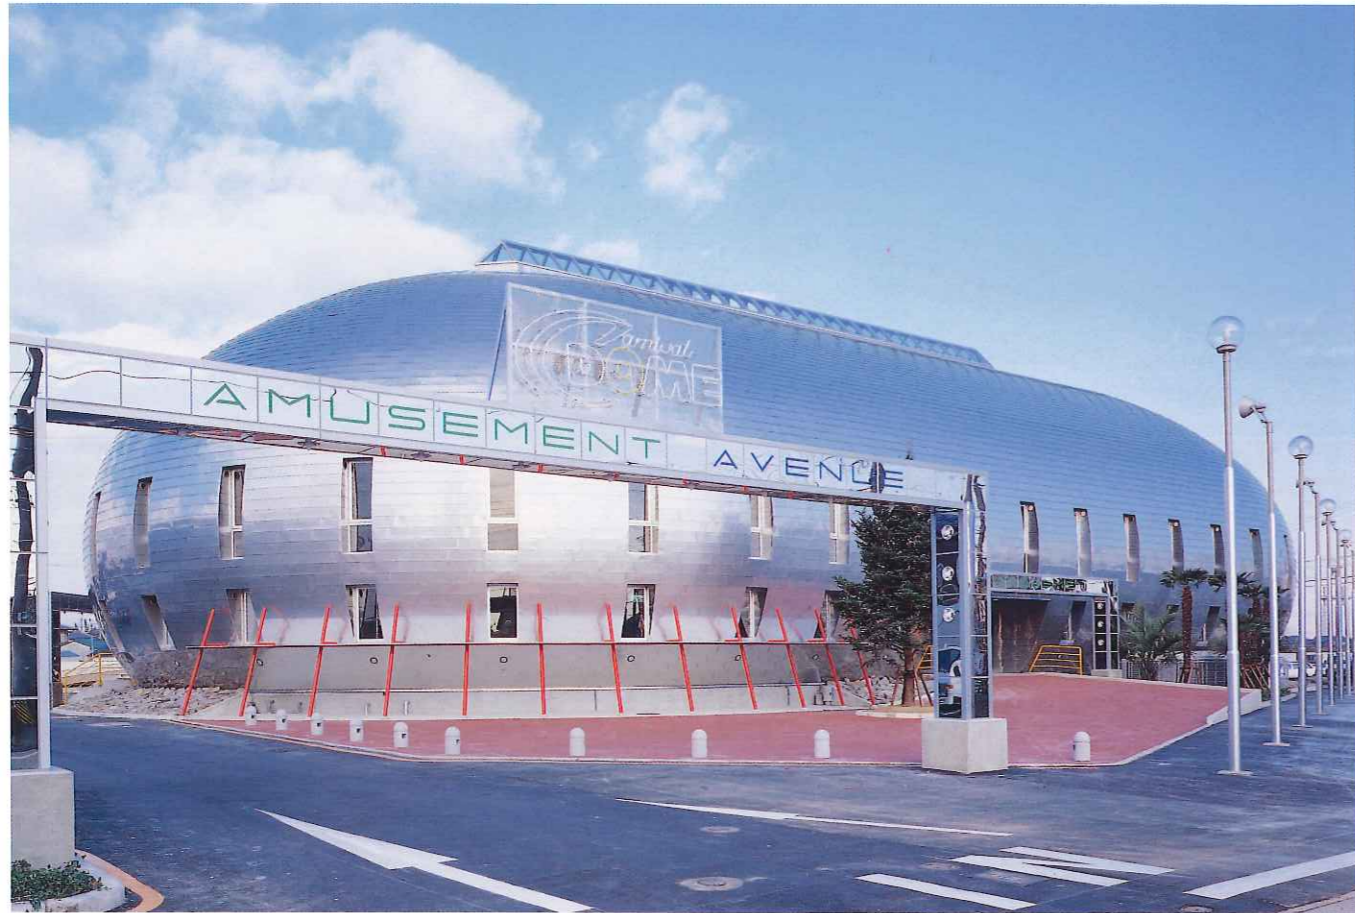

- ① カーニバルドーム
- ② ゴルフクラブ ダイセン
- ③ 両口屋
- ④ 蒲郡オートバックス

①