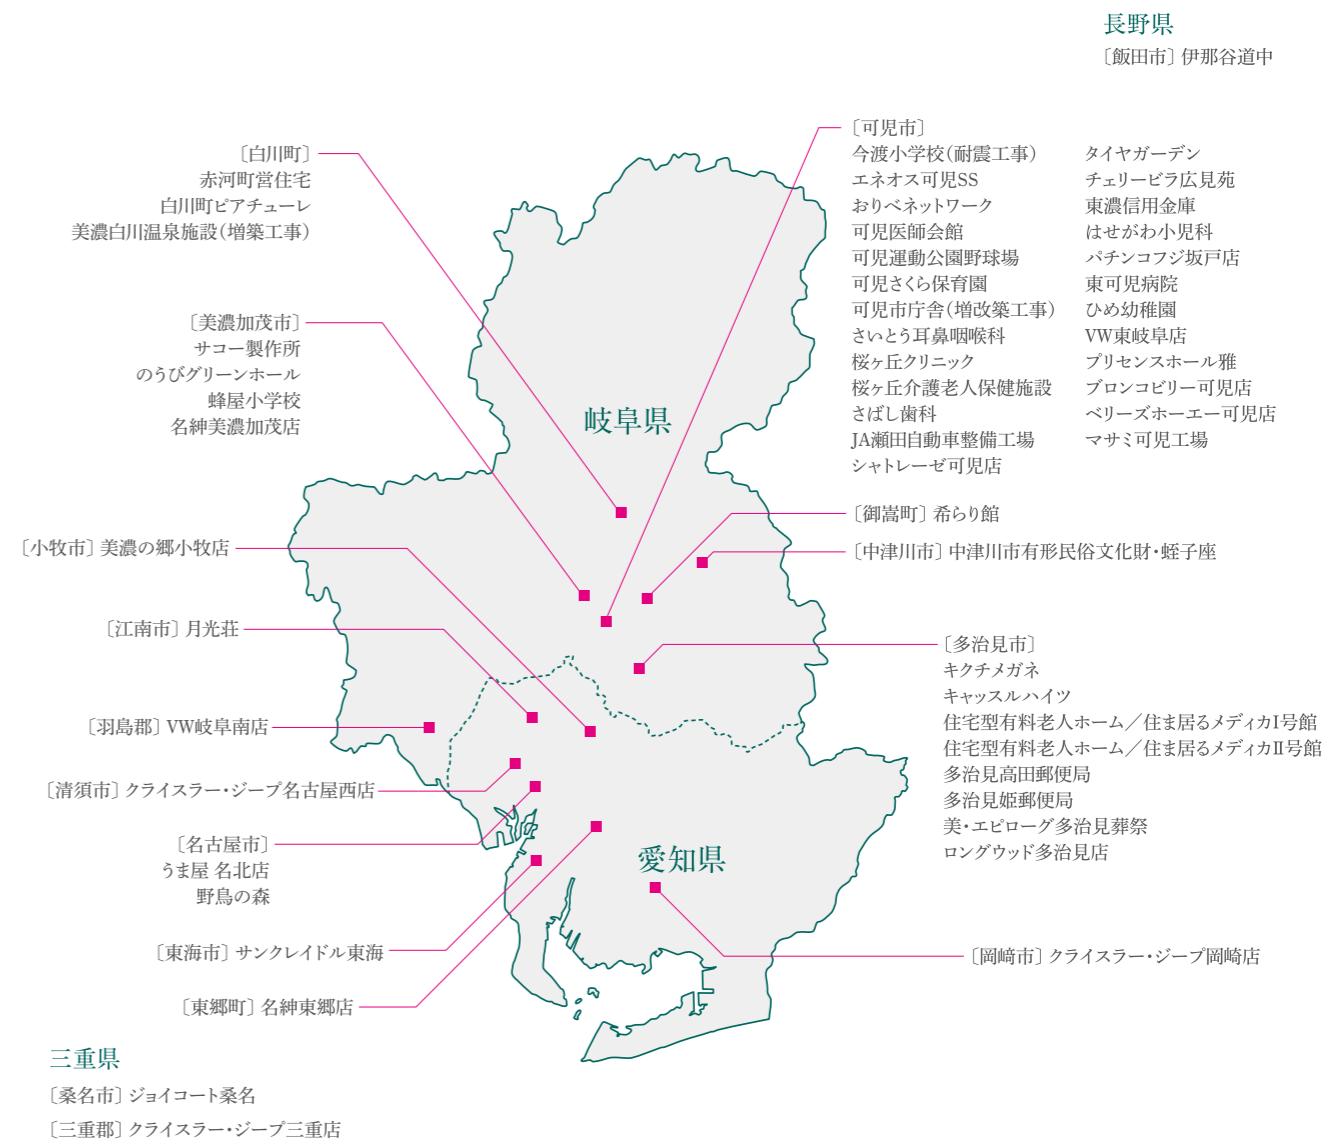

製材部門

三和木のふるさとで、山を育て、木を活かす。

200年以上にわたって、山を育て木と向き合ってきた三和木。木への深い造詣を家づくりに最大限活かすため、自社で山林を保有し、東濃檜の他にも全国から集まる銘木を自ら製材することにこだわります。

建設部門

地域に根ざし、地域を育てるランドマークを。

地域密着型の建設会社として、公共施設をはじめ様々なプロジェクトに携わる三和木。単にビルを建てるのではなく、その街の発展に貢献するためにできることを考え、かたちにしていきます。

響き合い、ニーズに応える。

3つの部門が支える、三和木の力。

街をはぐくむ、街とはぐくむ。

岐阜県・愛知県を中心に、官公庁・店舗・マンションなど、多様な建設に携わってきた三和木。

地域をつぶさに見つめ続けてきた会社だからこそ、大切にしたい視点があります。

それは建設がもつ街を元気にする力を信じ、地域に活力を与えるためにその力を活かすということ。

街とともに歩み成長していく、真の地域密着型の建設会社を目指しています。