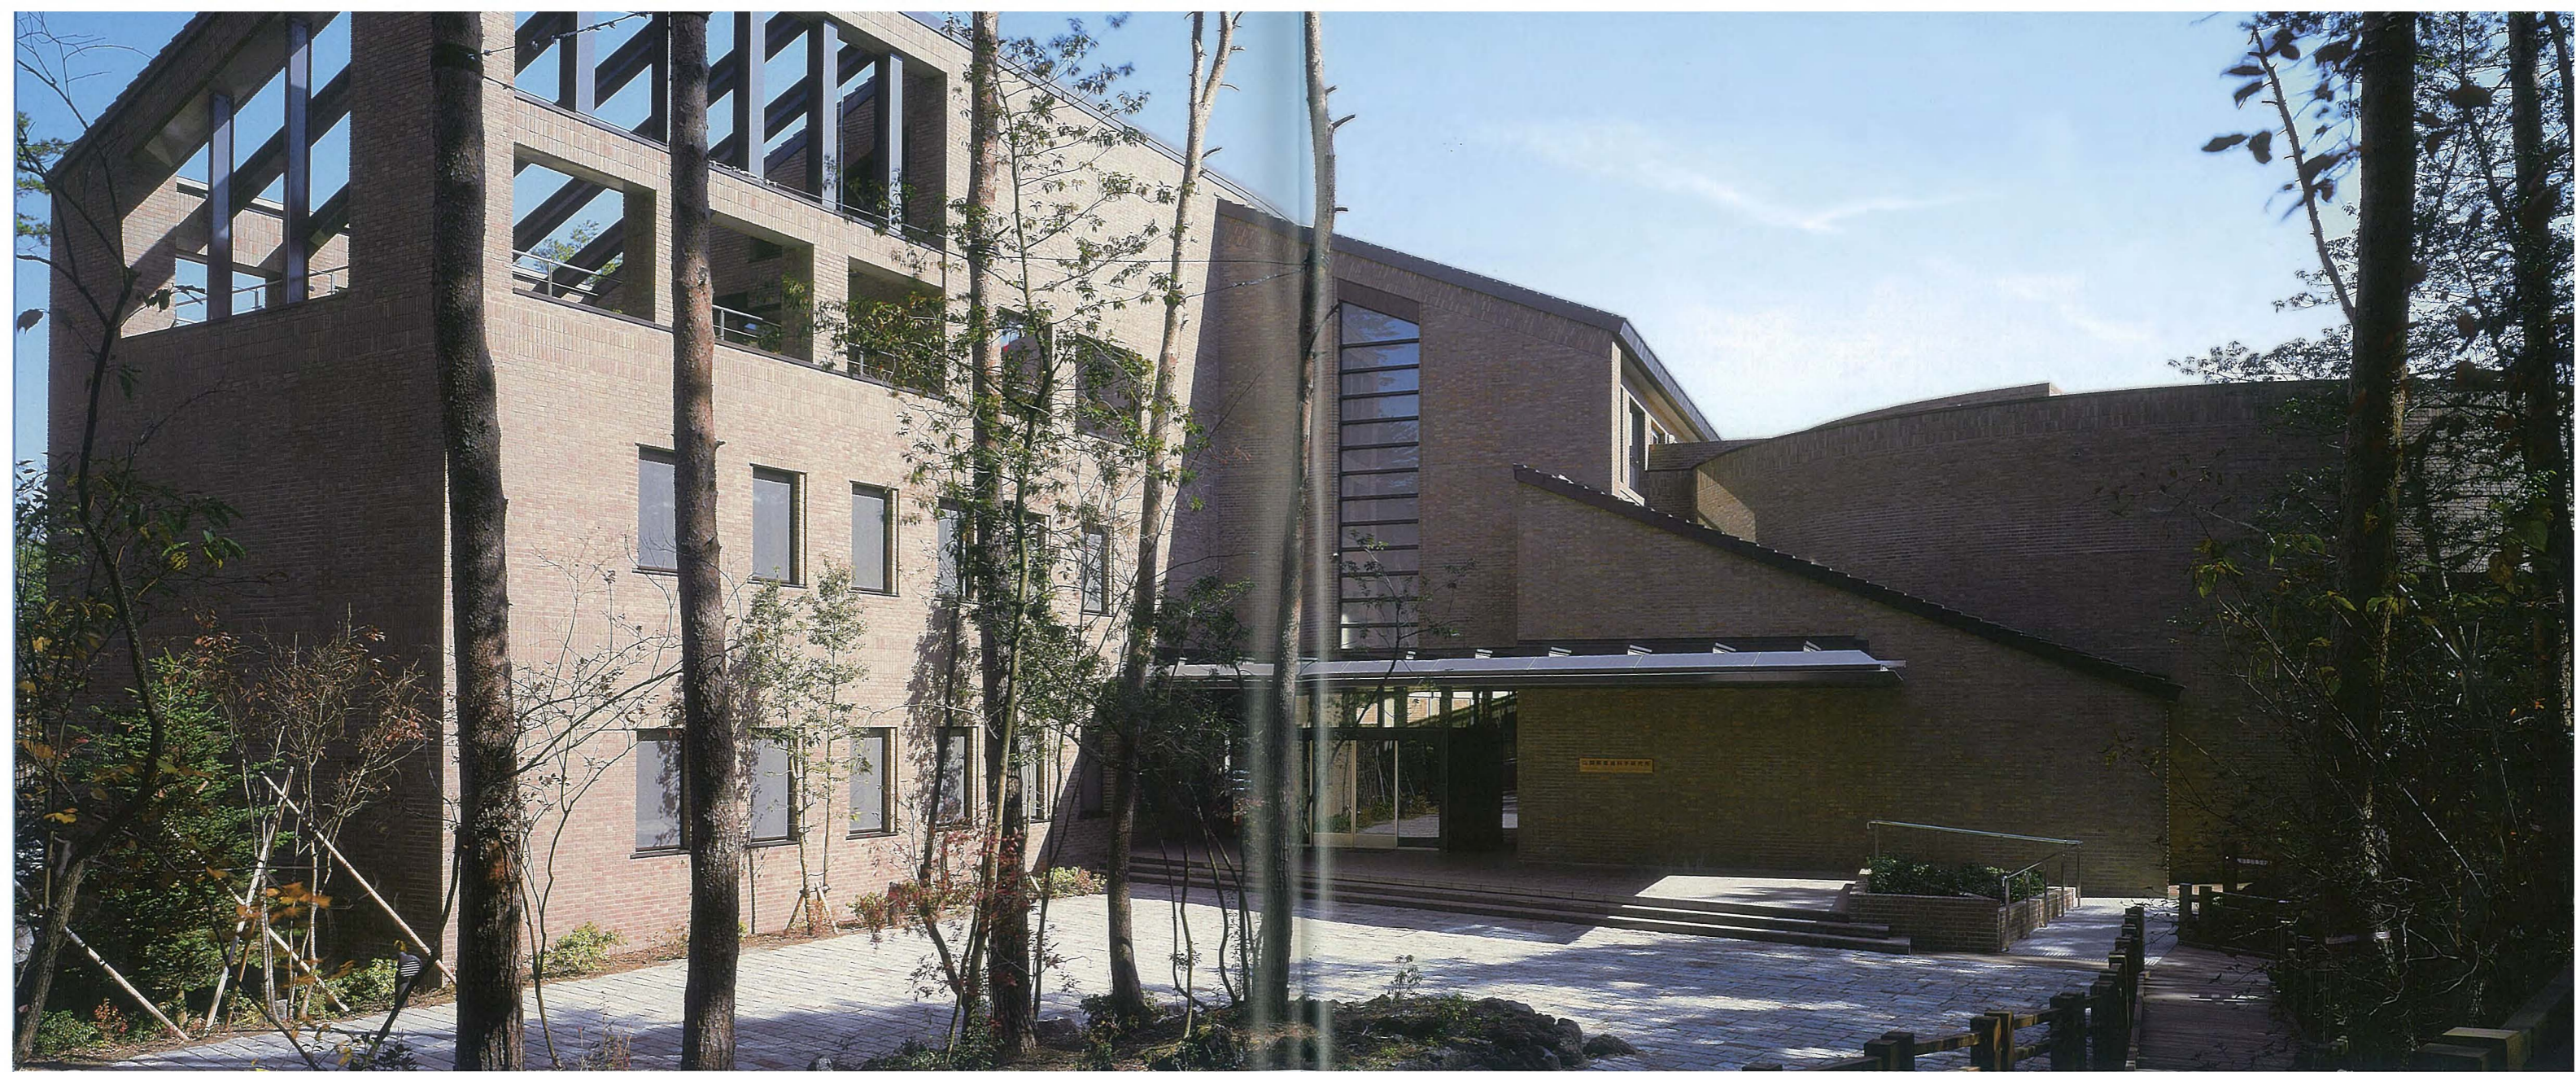

The image features a background of layered, translucent blue and teal fabric-like textures. The top portion is a gradient of light blue to teal, while the bottom portion is a solid dark blue. A thin, light green curved line runs along the bottom edge of the blue area. The company name 'Nikkei' is written in a white, elegant script font, with 'Nikkei Kogyo CO.,LTD.' in a smaller, white, sans-serif font directly below it.

Nikkei
Nikkei Kogyo CO.,LTD.

日経工業株式会社

侍女傳

建築には 時と空間の舞台を
的確に演出するイメージが必要です。
日経工業は心のふれあいをテーマに
豊かな創造性を活かし
揺るぎない価値を持つ
快適な空間づくりに
積極的にチャレンジします。

代表取締役 社長
長澤 浩正

山梨県富士山科学研究所 国土交通大臣賞受賞作品

山梨県立総合武道館

山梨県立科学館