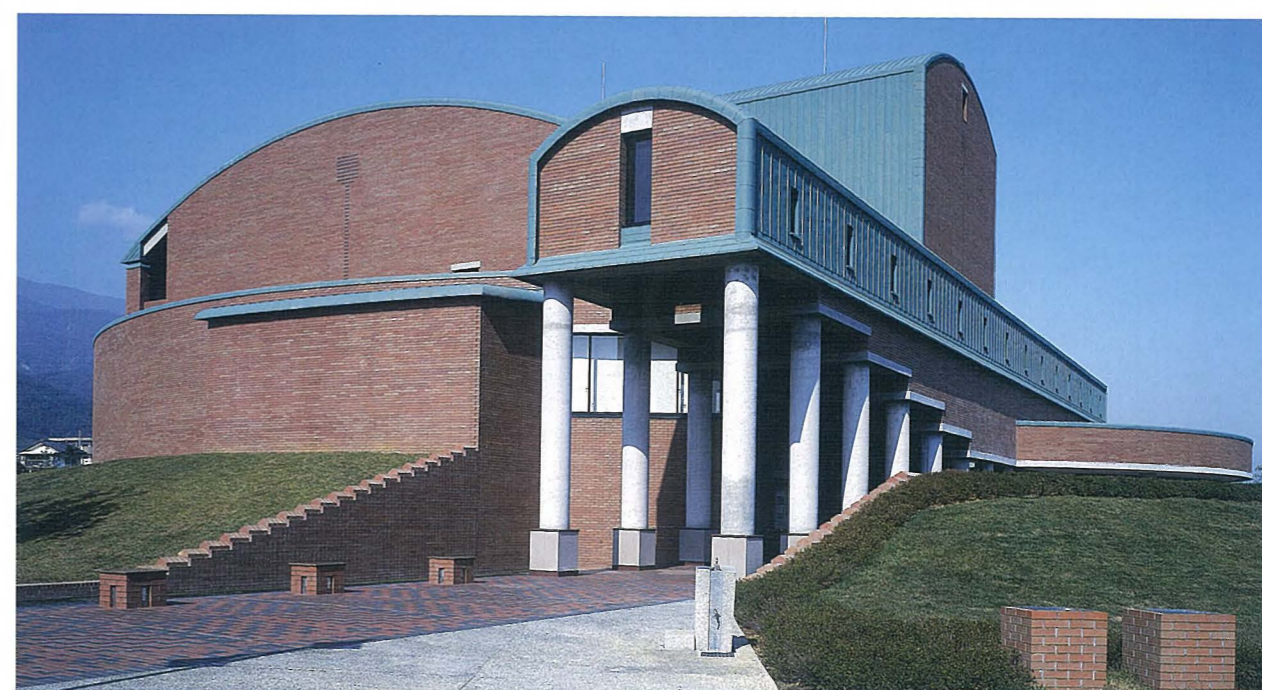

山梨県立美術館

富士川町ますほ文化ホール