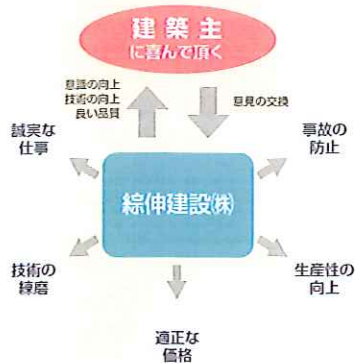

基本理念

Basic Idea

【経営理念】

1. 私達は一を聞いて十を知り、建物と時間の資産価値を高めます。
2. 私達は建築の仕事を通じて、お客様に喜んで頂けることに誇りを持ち、地域の活性化に貢献し、社会が豊かになる建設を目指します。

綜伸建設は、常にこの理念を追求し、向上できるよう心掛けています。

豊かな社会・地域の活性化

● 誠実な姿勢で仕事に臨みます。

常にお客様の立場に立つ、それが私たちの姿勢。いかなる時も誠実に仕事に取り組み、また、アフターサービスやアフターケアは、迅速かつ丁寧な対応が出来るよう万全の体制を整えております。

● 常に技術の錬磨を心がけます。

創業以来、綜伸建設には長い年月に培われた経験と技術があります。しかし私たちは、より新しい技術の習得を目指して社員全員が錬磨を实践。実績に驕ることなくより高いレベルを目指しております。

● 適正な価格でお応えします。

お客様に適正かつ明朗な価格をお知らせします。そのために私たちは、一式見積もりではなく、詳細見積書や図面の添付を実行。お客様の信頼をいただくためのきめ細かなサポートを実践しております。