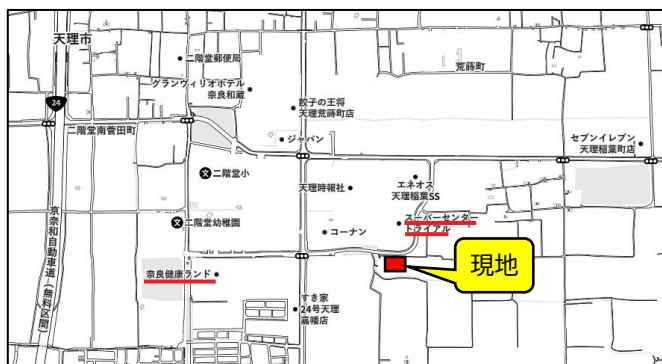

土地探しから工場・倉庫を建てたい方へ

新築倉庫

完成見学会開催!

オススメ
POINTその①
ひさし最大
10m

オススメ
POINTその③
ローコスト建築
の仕組みを
大公開!!

オススメ
POINTその②
940坪の
大空間

開催日 **6/25** [火]・**26** [水]
✓ 完全予約制
✓ 見学無料
10:00~17:00

会場住所 奈良県 天理市 稲葉町253-1周辺
駐車場あり

Experts of Factories and Warehouses
工場倉庫本舗

株式会社崎山組
住所: 奈良県橿原市南八木町2-3-35
電話: 0744-35-9005

Yess Builders加盟店

工場倉庫本舗 奈良

↓HPはこちら↓

こんな方にオススメ！

- ・土地探しからサポートしてほしい
- ・倉庫の実物をじっくり見たい
- ・低価格で倉庫・工場を建てるポイントを知りたい
- ・短工期で早く倉庫・工場を建てたい
- ・倉庫・工場建築の見積もりにも納得がいけない

工場・倉庫建築
の事なら

にご相談下さい！

【完成見学会詳細】

住 所：天理市稲葉町253-1周辺

アクセス：スーパーセンタートライアル天理店南側

日 程：6月25日(火)・26日(水)

時 間：10時～17時 (1時間/1コマ)

※ 完全予約制となります