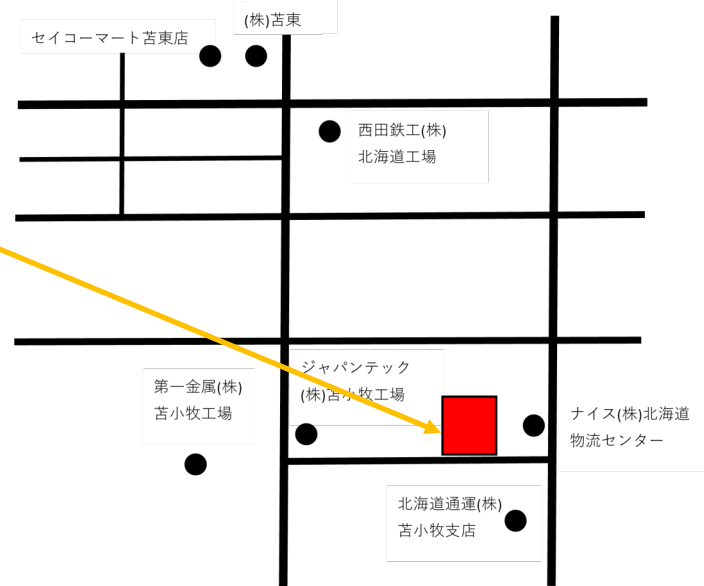

# 戦略倉庫

Quick Lead-time / Security / High quality  
Comprehensible / Utilizing space / Low cost

会場：北海道苫小牧市字柏原6-426

※開発途上のエリアにつき、カーナビ等に住所をご入力頂いても正確な場所へ案内されない場合がございます。

お越しの際は右記QRコードよりGoogleマップを読み込むか、周辺施設をご参照の上お越し下さい。

# [申し込み用紙] 完全予約制

ご希望の日程及び時間帯に✓をお願いいたします。

- 日程 11月28日（木） 11月29日（金）  
日程が合わないが見学はしたい  
聞きたいことがあるので個別に連絡がほしい
- 時間 午前：9：00～12：00 午後：13：00～16：00

会場：北海道苫小牧市字柏原6-426

右記QRを読み取ると

Googleマップが開きます

下記電話、FAXまたはE-mail、QRコードから開くフォームよりお申し込みください