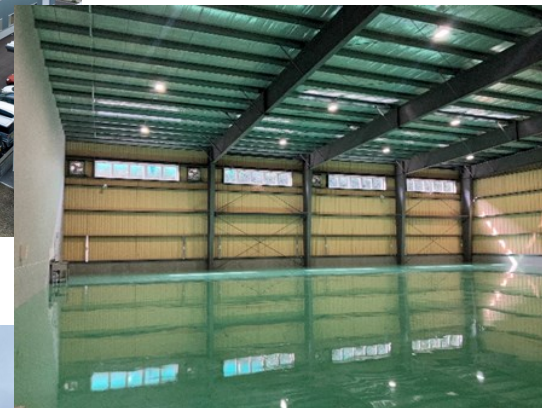

完成見学会開催!

11月28日(木)~29日(金)

○午前の部 9:00~12:00
○午後の部 13:00~16:00

◆完成物件概要

システム鉄骨 平屋 工場

1324.36㎡ (400坪)

約34坪の事務所スペース

2.8t ホイスト式クレーン採用

戦略倉庫

Quick Lead-time / Security / High quality
Comprehensible / Utilizing space / Low cost

会場：北海道苫小牧市字柏原6-426

※開発途上のエリアにつき、カーナビ等に住所をご入力頂いても正確な場所へ案内されない場合がございます。

お越しの際は右記QRコードよりGoogleマップを読み込むか、周辺施設をご参照の上お越し下さい。

TEL 0120-106-305

株式会社 内池建設 [戦略倉庫] [Facebook (内池建設)](https://www.facebook.com/senryakusouko)
[Instagram (@内池建設)](https://www.instagram.com/senryakusouko)
www.senryakusouko.com

【本社：室蘭】 〒051-0023 北海道室蘭市入江町1番地115 【札幌支店】 〒060-0002 北海道札幌市中央区北2条西14-3-13 U-ビル2F
【仙台オフィス】 〒984-8651 宮城県仙台市若林区卸町2-15-2 卸町金館5F TRUNK 【埼玉オフィス】 〒350-1123 埼玉県川越市藤田本町15-13 藤上パールビルディング3F